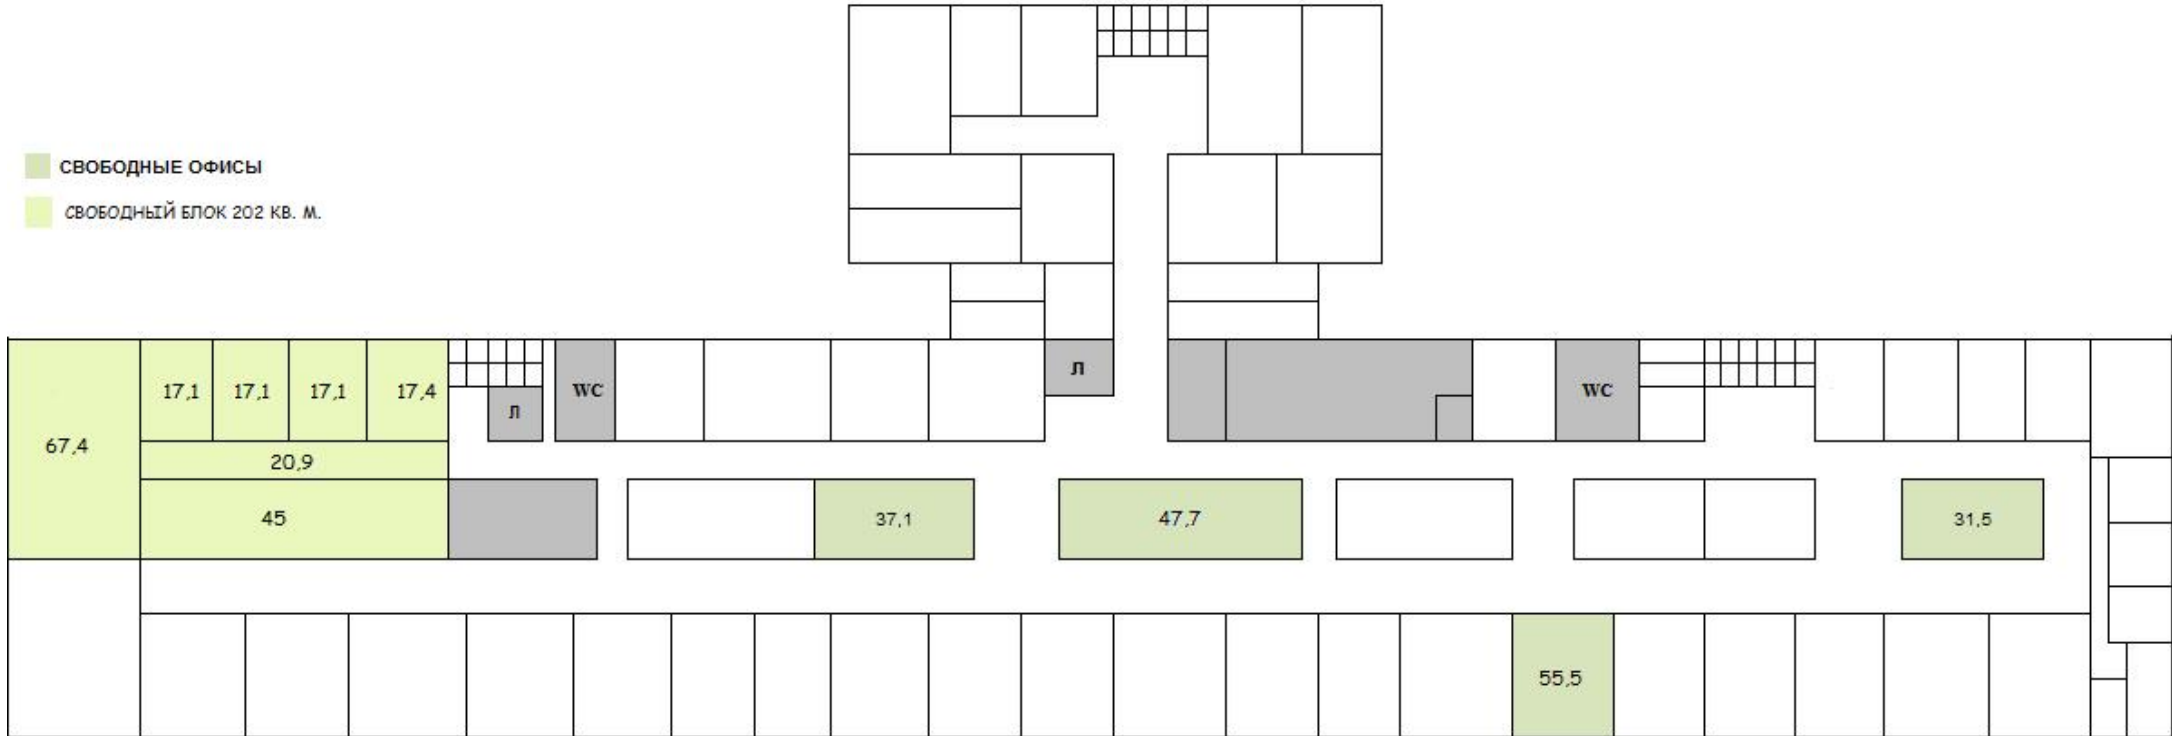

1 этаж

- ТОРГОВОЕ ПОМЕЩЕНИЕ В ХОЛЛЕ 113 КВ. М.
- ПОМЕЩЕНИЕ ПОД КЛИНИКУ 260,6 КВ. М.

3 этаж

■ Свободный этаж 2 500 кв. м.

4 этаж

- СВОБОДНЫЕ ОФИСЫ
- СВОБОДНЫЙ БЛОК 202 КВ. М.

5 этаж

■ БЛОК 215 М2

■ БЛОК 446 М2