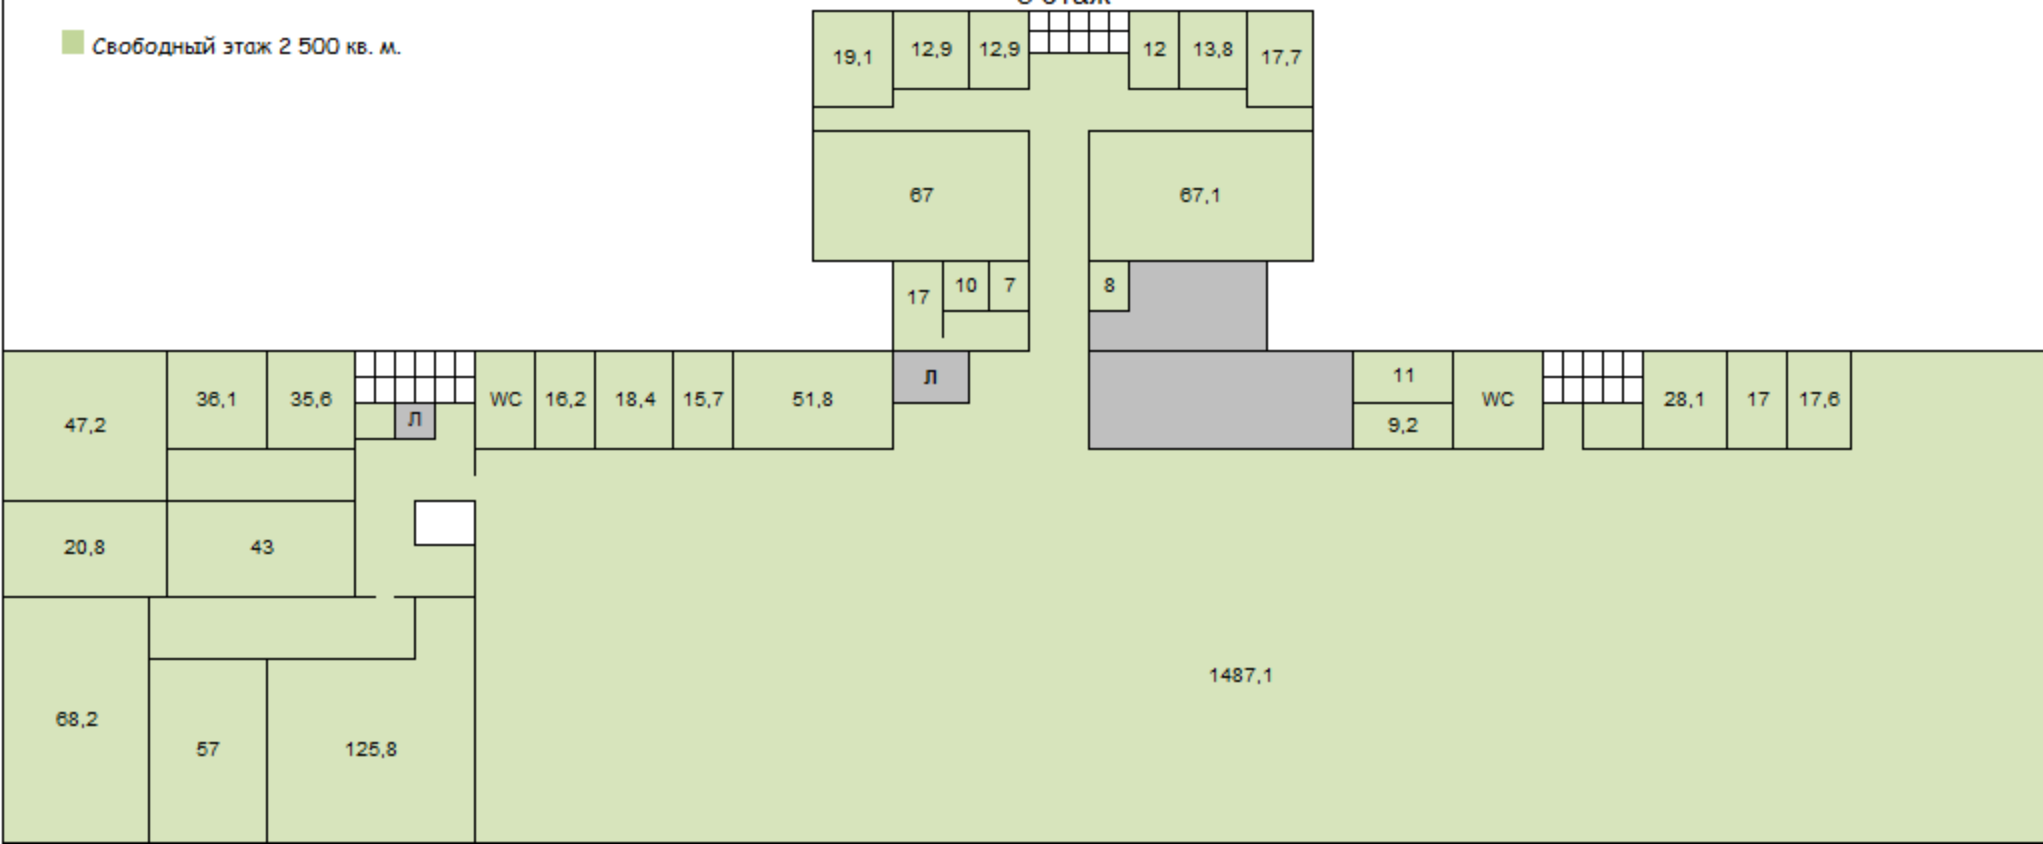

1 этаж

- ТОРГОВОЕ ПОМЕЩЕНИЕ В ХОЛЛЕ 113 КВ. М.
- ПОМЕЩЕНИЕ ПОД КЛИНИКУ 260,6 КВ. М.

2 этаж

Свободные офисы

125,5

37,3

WC

WC

л

л

3 этаж

■ Свободный этаж 2 500 кв. м.

4 этаж

■ СВОБОДНЫЕ ОФИСЫ

■ СВОБОДНЫЙ БЛОК 202 КВ. М.

5 этаж

■ Блок 215,3 кв. м. Свободен с 31.12.2017