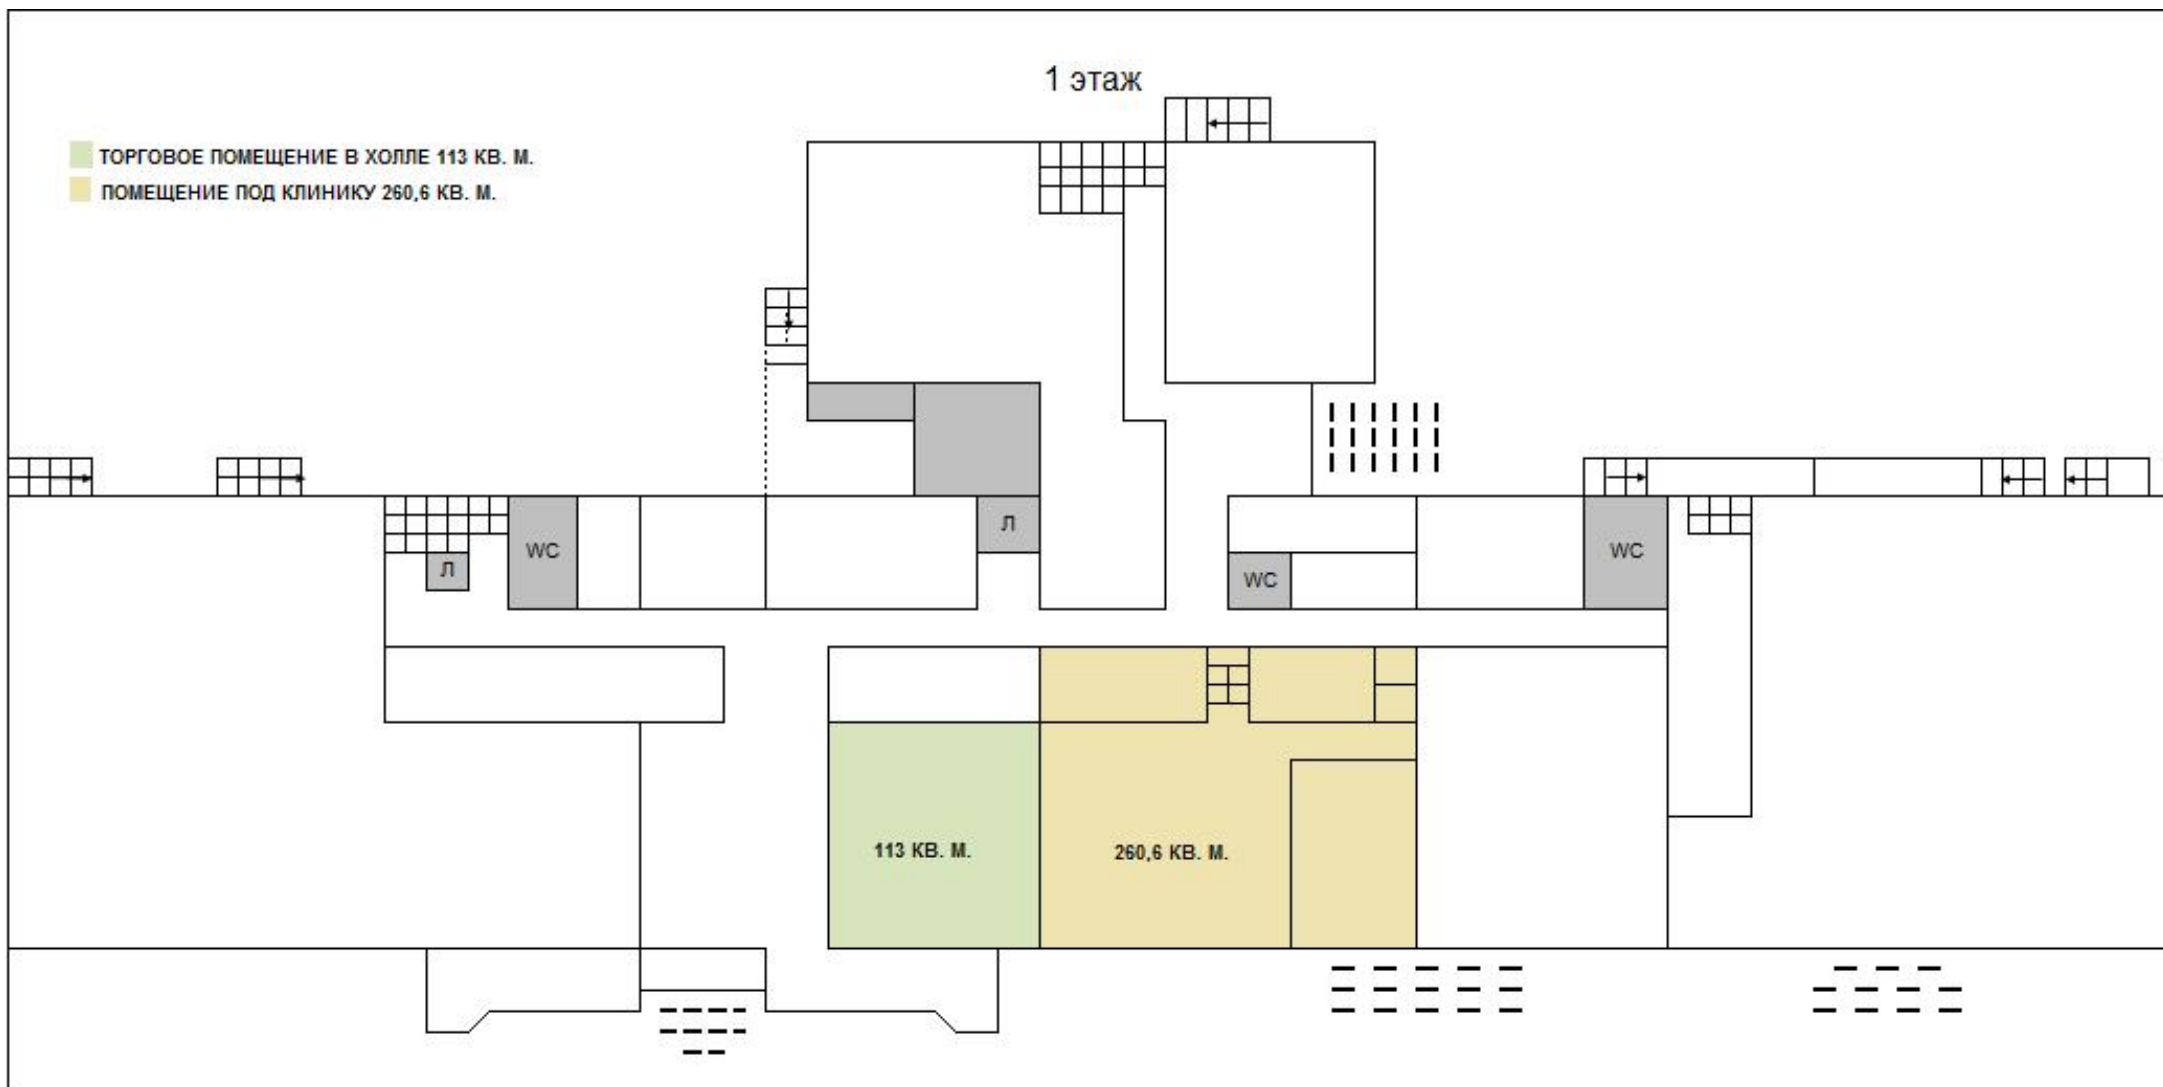

1 этаж

- ТОРГОВОЕ ПОМЕЩЕНИЕ В ХОЛЛЕ 113 КВ. М.
- ПОМЕЩЕНИЕ ПОД КЛИНИКУ 260,6 КВ. М.

3 этаж

■ Свободный этаж 2 500 кв. м.

4 этаж

- СВОБОДНЫЕ ОФИСЫ
- СВОБОДНЫЙ БЛОК 202 КВ. М.

5 этаж

■ БЛОК 215 М2

■ БЛОК 446 М2