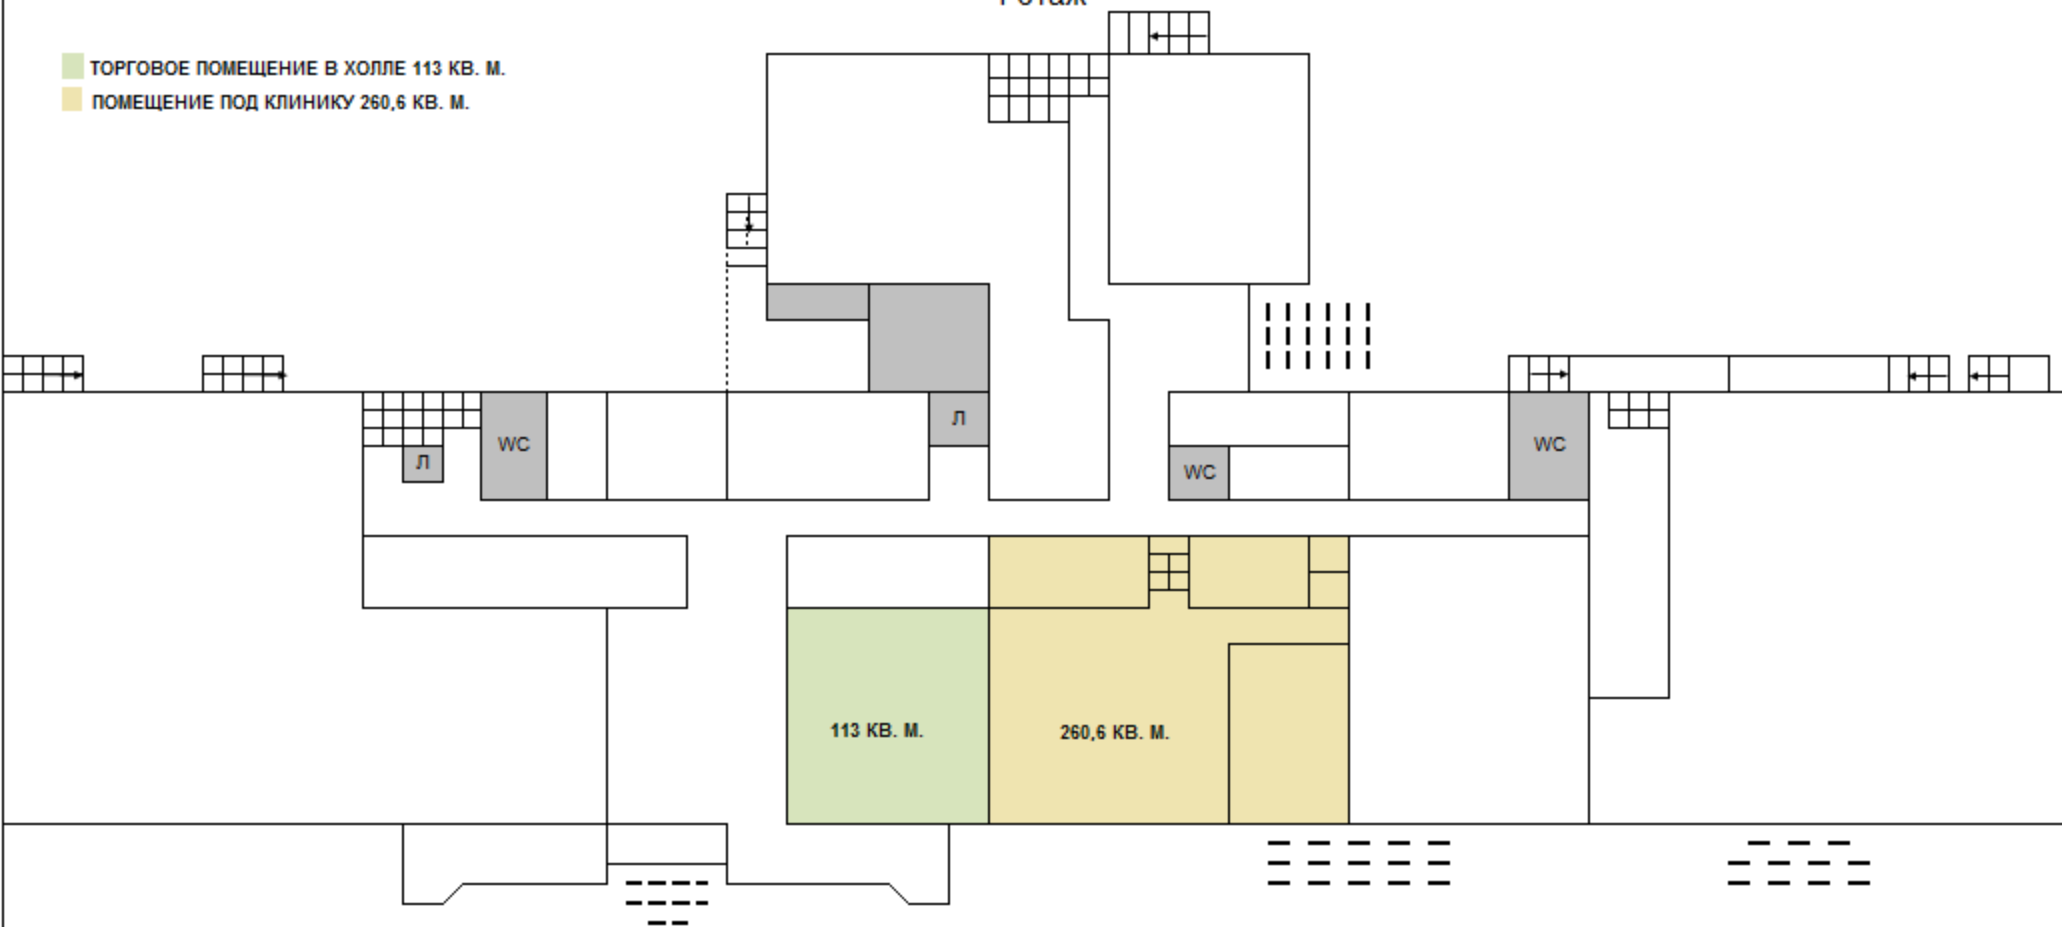

1 этаж

- ТОРГОВОЕ ПОМЕЩЕНИЕ В ХОЛЛЕ 113 КВ. М.
- ПОМЕЩЕНИЕ ПОД КЛИНИКУ 260,6 КВ. М.

2 этаж

Свободные офисы

125,5

37,3

WC

WC

л

л

3 этаж

■ Свободный этаж 2 500 кв. м.

4 этаж

■ СВОБОДНЫЕ ОФИСЫ

■ СВОБОДНЫЙ БЛОК 202 КВ. М.

5 этаж

■ Блок 215,3 кв. м. Свободен с 31.12.2017