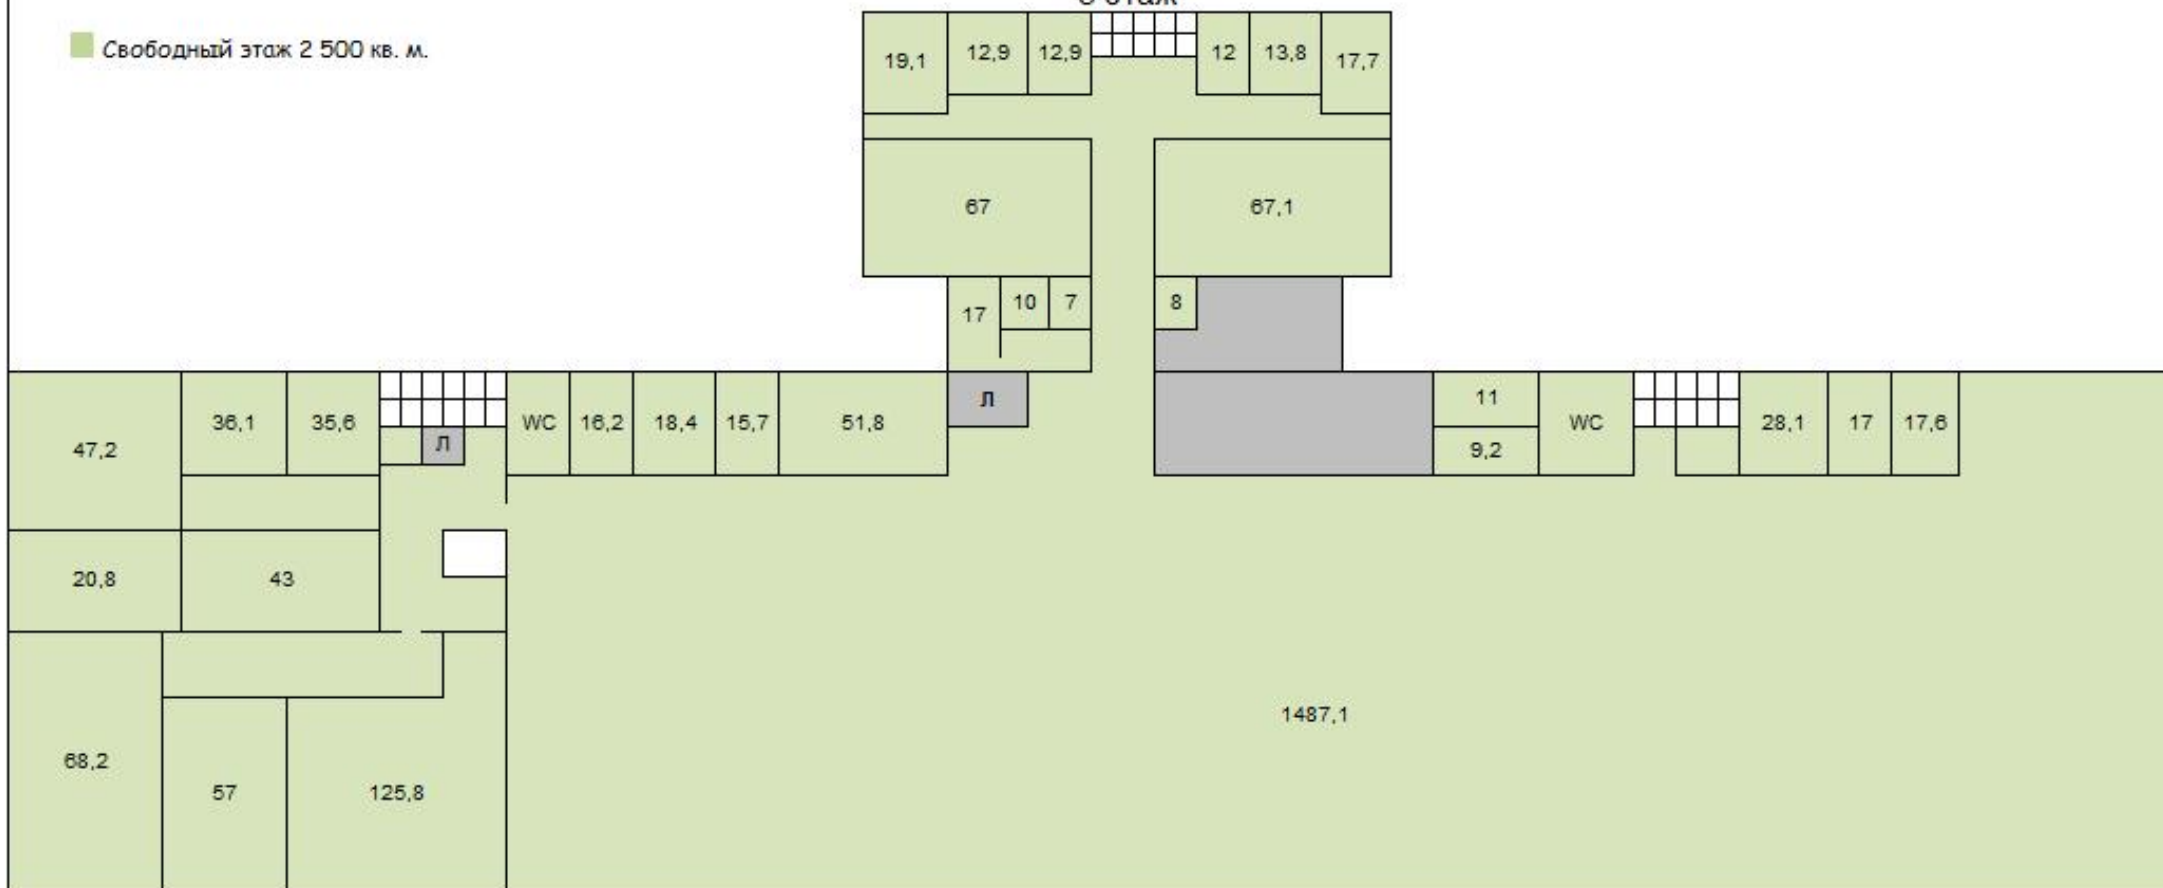

1 этаж

- ТОРГОВОЕ ПОМЕЩЕНИЕ В ХОЛЛЕ 113 КВ. М.
- ПОМЕЩЕНИЕ ПОД КЛИНИКУ 260,6 КВ. М.

3 этаж

■ Свободный этаж 2 500 кв. м.

4 этаж

- СВОБОДНЫЕ ОФИСЫ
- СВОБОДНЫЙ БЛОК 202 КВ. М.

5 этаж

■ БЛОК 215 М2

■ БЛОК 446 М2