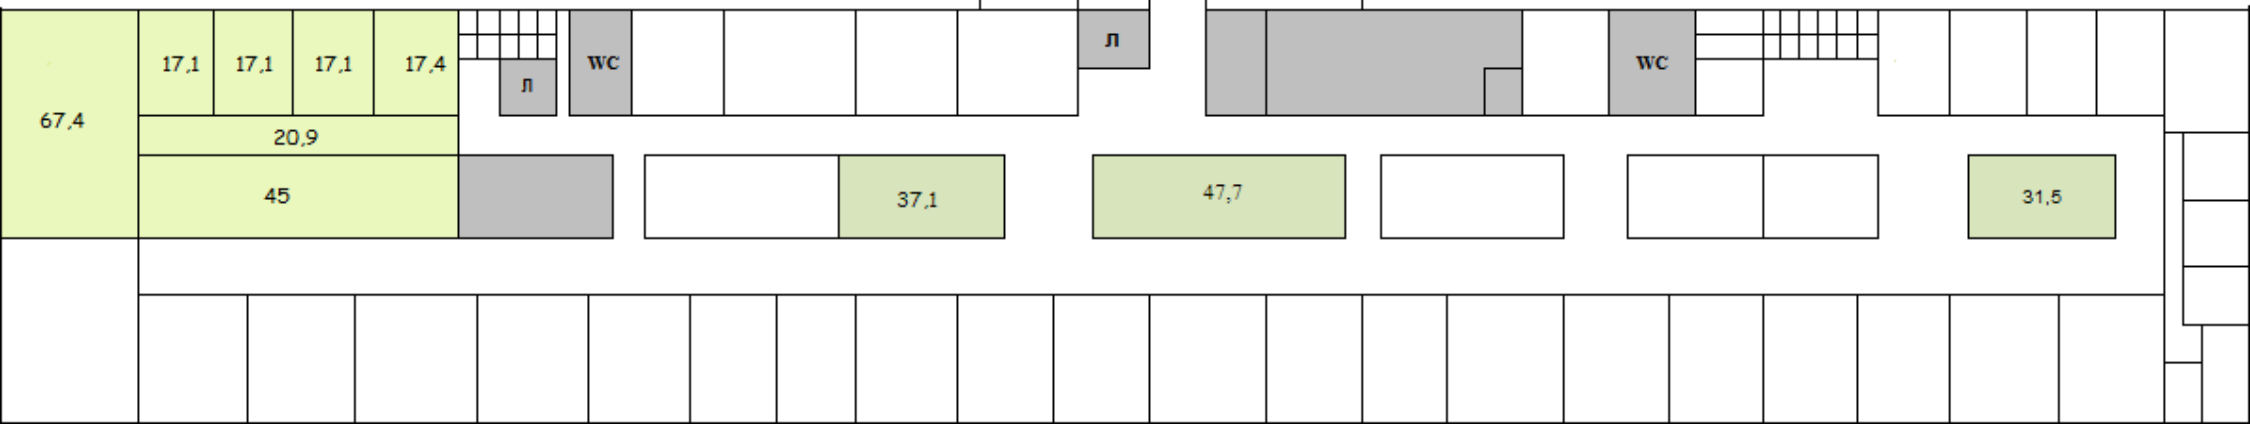

1 этаж

- ТОРГОВОЕ ПОМЕЩЕНИЕ В ХОЛЛЕ 113 КВ. М.
- ПОМЕЩЕНИЕ ПОД КЛИНИКУ 260,6 КВ. М.

2 этаж

Свободные офисы

125,5

37,3

WC

WC

л

л

3 этаж

Свободные офисы

Забронированные помещения

4 этаж

- Свободные офисы
- СВОБОДНЫЙ БЛОК 202 кв. м.

5 этаж