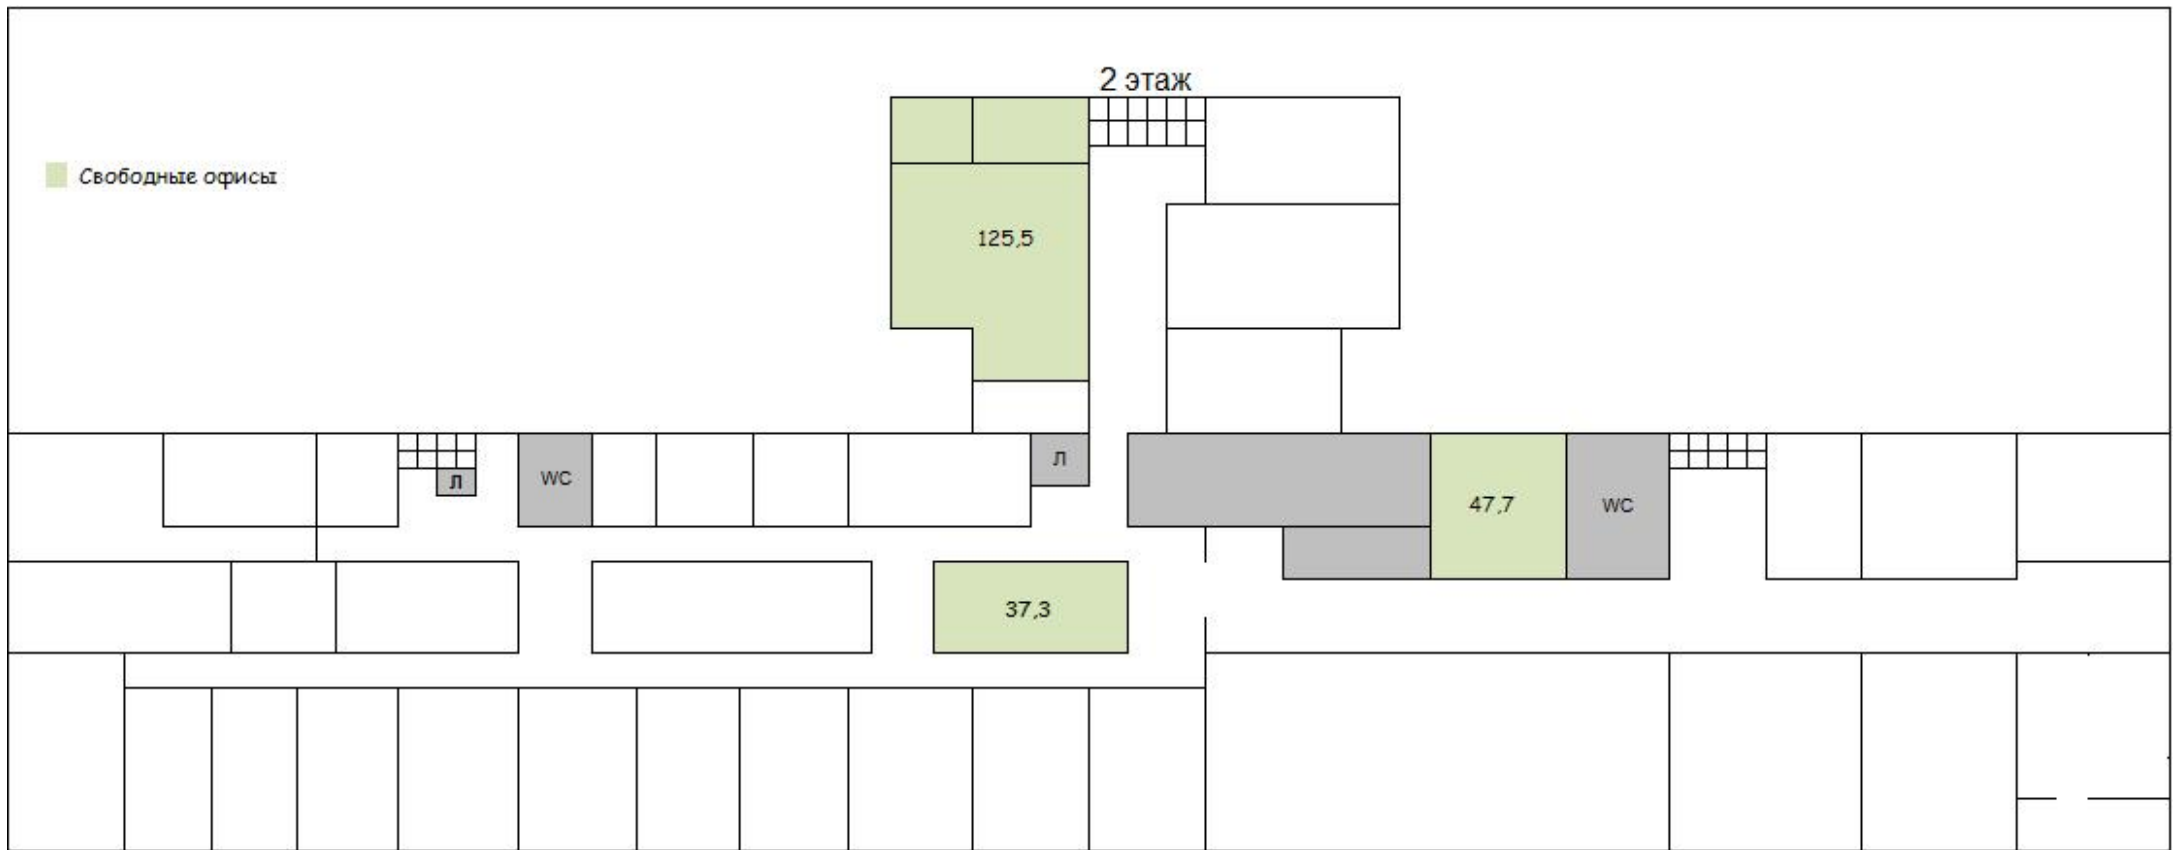

1 этаж

- ТОРГОВОЕ ПОМЕЩЕНИЕ В ХОЛЛЕ 113 КВ. М.
- ПОМЕЩЕНИЕ ПОД КЛИНИКУ 260,6 КВ. М.

3 этаж

■ Свободный этаж 2 500 кв. м.

4 этаж

- СВОБОДНЫЕ ОФИСЫ
- СВОБОДНЫЙ БЛОК 202 КВ. М.

5 этаж

■ БЛОК 215 М2

■ БЛОК 446 М2