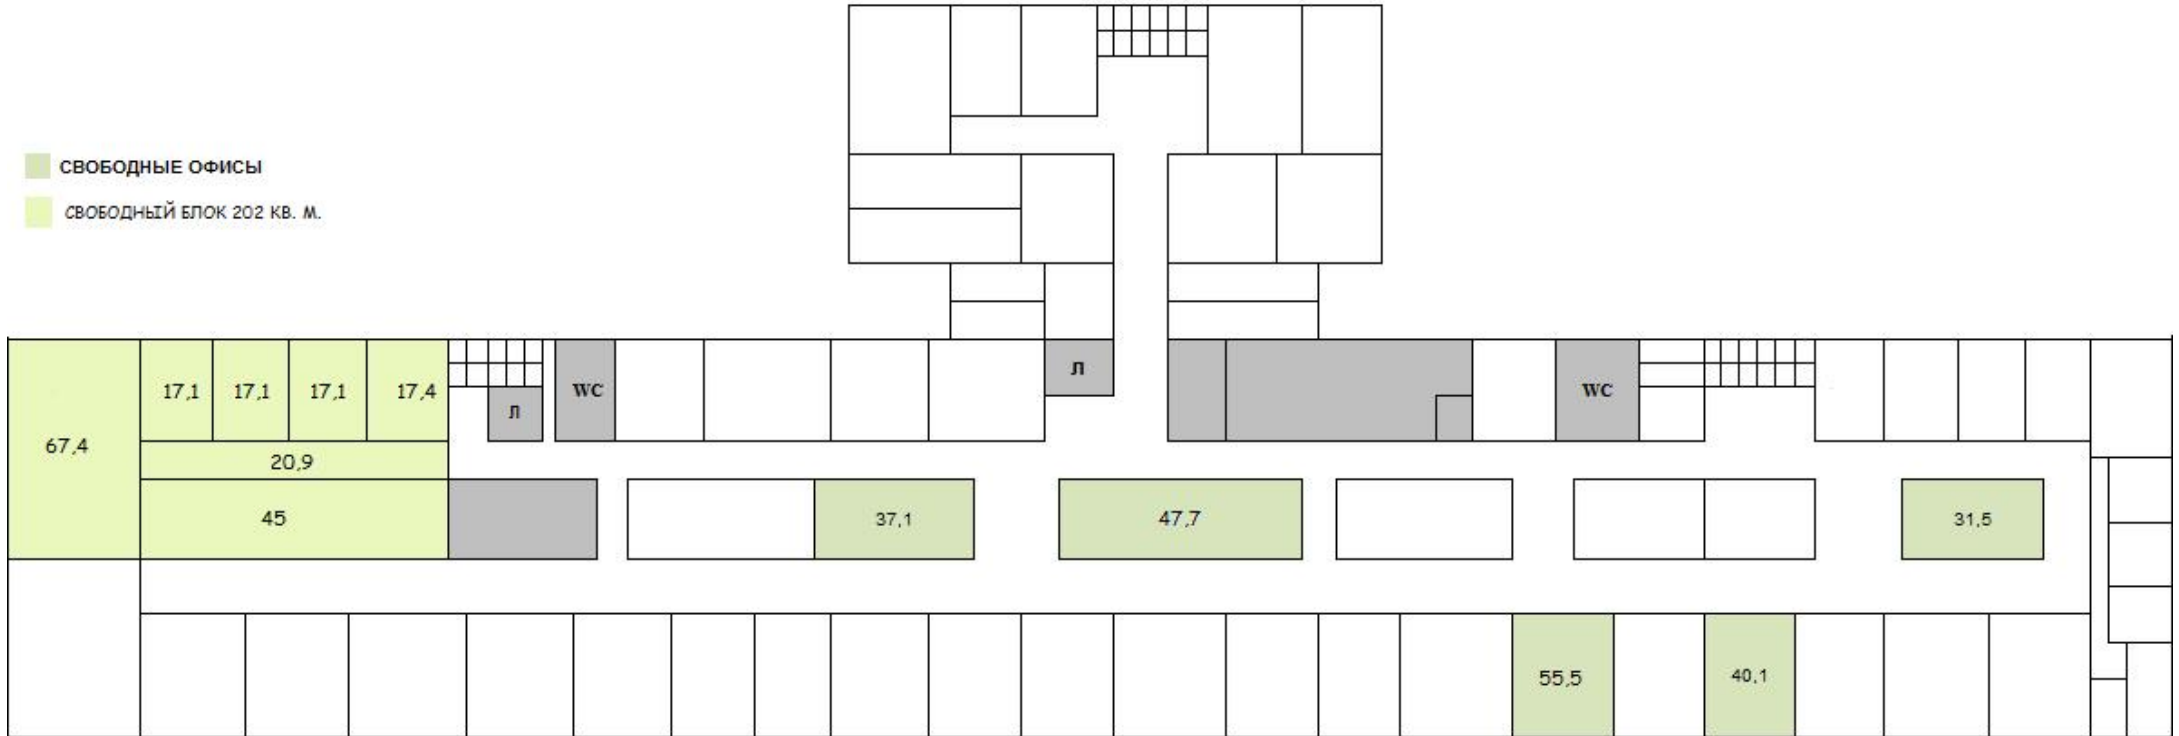

1 этаж

- ТОРГОВОЕ ПОМЕЩЕНИЕ В ХОЛЛЕ 113 КВ. М.
- ПОМЕЩЕНИЕ ПОД КЛИНИКУ 260,6 КВ. М.

3 этаж

■ Свободный этаж 2 500 кв. м.

4 этаж

- СВОБОДНЫЕ ОФИСЫ
- СВОБОДНЫЙ БЛОК 202 КВ. М.

5 этаж

■ БЛОК 215 М2

■ БЛОК 446 М2