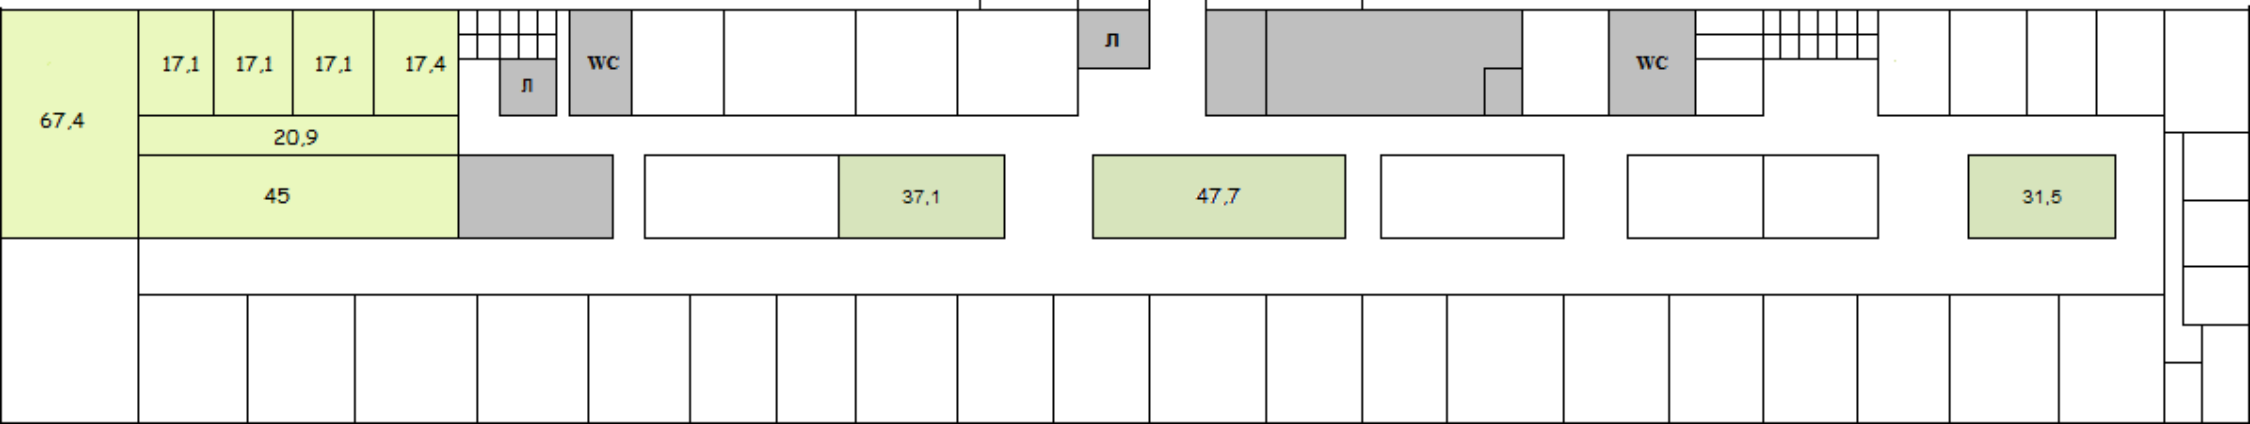

1 этаж

- ТОРГОВОЕ ПОМЕЩЕНИЕ В ХОЛЛЕ 113 КВ. М.
- ПОМЕЩЕНИЕ ПОД КЛИНИКУ 260,6 КВ. М.

2 этаж

Свободные офисы

125,5

37,3

WC

WC

л

л

3 этаж

■ Свободный этаж 2 500 кв. м.

4 этаж

■ СВОБОДНЫЕ ОФИСЫ

■ СВОБОДНЫЙ БЛОК 202 КВ. М.

5 этаж

■ Блок 215,3 кв. м. Свободен с 31.12.2017